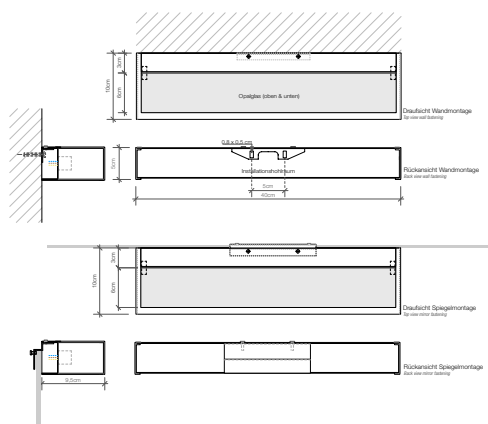

DECOR

WALTHER

BOX 40

CHROM
0300900

NICKEL SATINIERT
0300934

KUPFER
0300916

SILBER MATT
0300974

BESCHREIBUNG | SPECIFICATION

Leuchtenart | Type

Lichtaustritt | Emission

Lichtverteilung | Distribution

Bauform | Form

Maße | Dimension

Schaltfunktion | Switching function

Montage | Installation

Schutzart nach DIN 40050

Einsatzort | Location

Wandleuchte | Wall light

Diffus | Diffuse

Symmetrisch Oben+Unten | Symmetric Up+Down

Eckig | Angular

50 x 400 x 100 mm

Ein Aus | On Off

Waagrecht | Horizontal